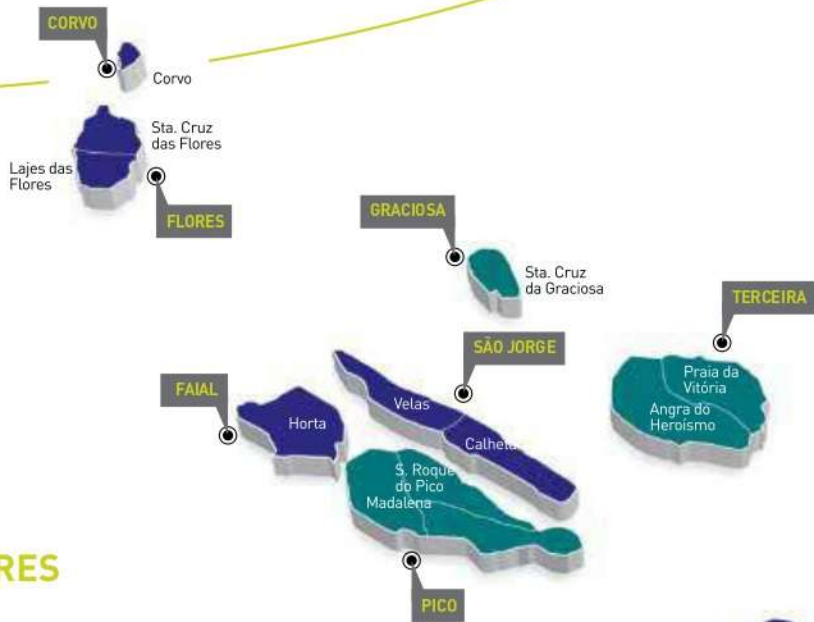

## 8 DISTRITO SETÚBAL

CONCELHO	EMPRESA
Alcácer do Sal Alcochete Barreiro Grândola Moita Palmela Santiago do Cacém Sesimbra Setúbal Sines	<b>Carmona, S.A.</b> Avenida do Rio Guadiana Mitrena 2910-453 Setúbal T: 212 197 250 F: 212 188 876 oleos.usados@carmona.pt
Montijo Seixal	<b>SISAV, S.A.</b> Rua Cabeço do Seixo Eco Parque do Relvão 2140-671 Carregueira T: 249 000 500 F: 249 000 509 recolhaoleo.sisav@egeo.pt
Almada	<b>Abiam - Environment and Services, Lda.</b> Estrada Principal do Outeiro, Nº 2009 - Outeiro de Polima 2785-514 São Domingos de Rana T: 218 700 000 oleos.usados@abiam.pt

## 9 DISTRITOS ÉVORA / BEJA / FARO

DISTRITO	EMPRESA
Évora	<b>Carmona, S.A.</b> Avenida do Rio Guadiana Mitrena 2910-453 Setúbal T: 212 197 250 F: 212 188 876 oleos.usados@carmona.pt
Beja	<b>Carmona, S.A.</b> Bairro Nossa Senhora da Conceição, São Pedro, Estrada das Saibreiras 7800-050 Beja T: 212 197 250 F: 212 188 876 oleos.usados@carmona.pt
Faro	<b>Carmona, S.A.</b> Urbanização Industrial Cordeiros, Lote 9 8375-075 Silves T: 212 197 250 F: 212 188 876 oleos.usados@carmona.pt