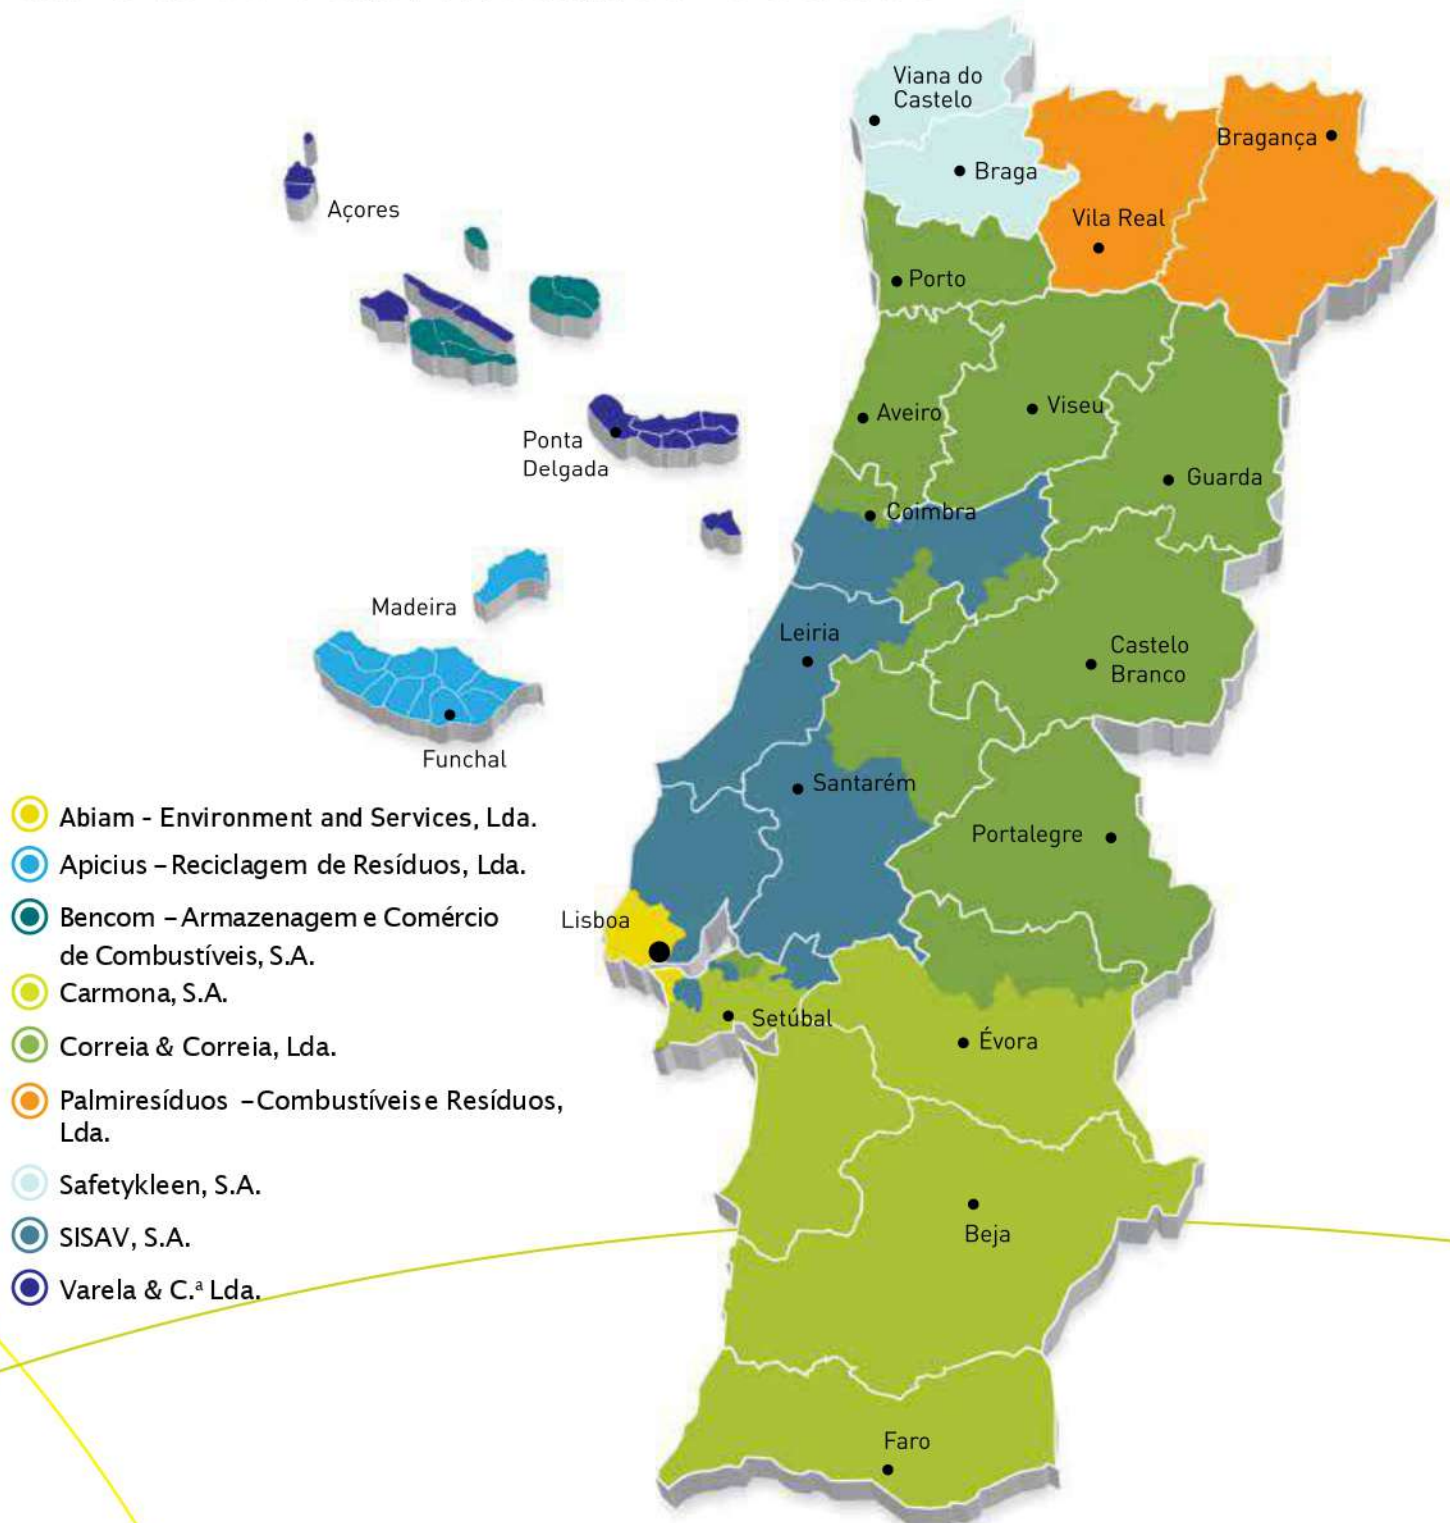

Área de Recolha

dos Operadores de Gestão de Óleos Lubrificantes Usados